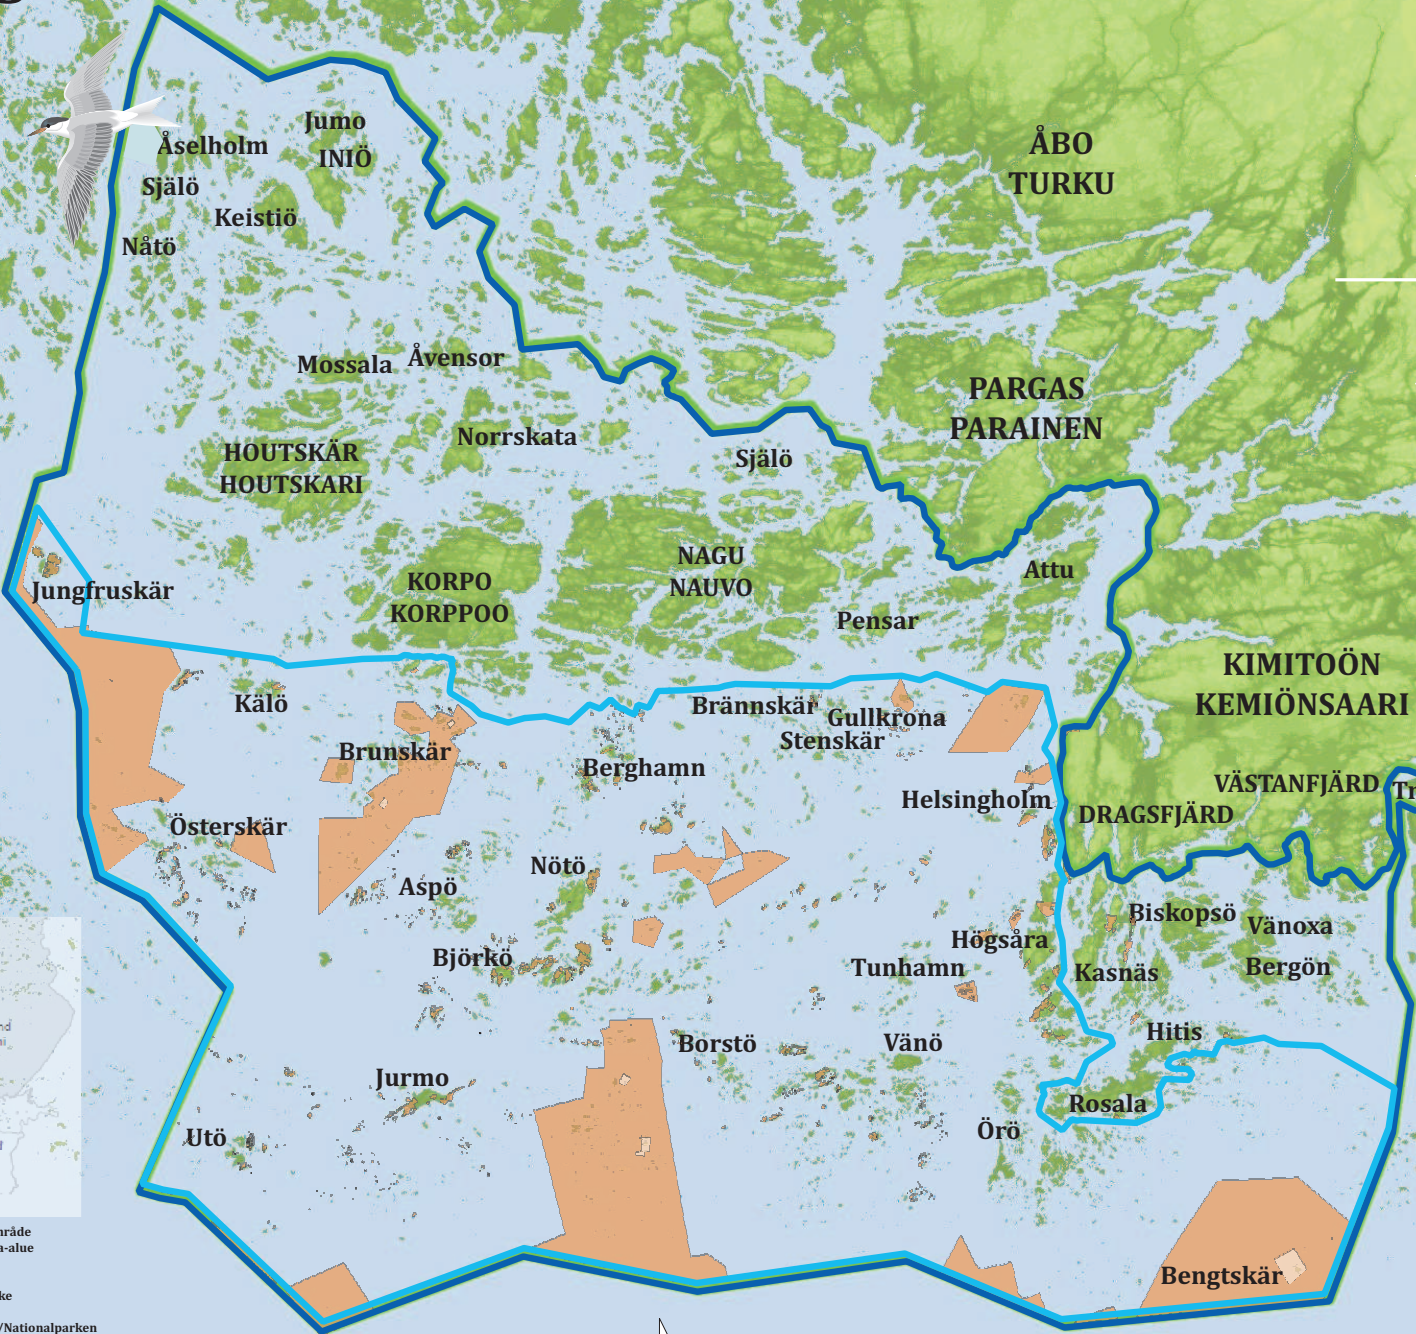

Skärgårdshavets biosfärområde ♦ Saaristomeren biosfäärialue

ÅLAND
AHVENANMAA

- Biosfärområdets samarbetsområde
Biosfäärialueen yhteistoiminta-alue
- Biosfärområdets buffertzon
Biosfäärialueen puskurivyöhyke
- Biosfärområdets kärnområde/Nationalparken
Biosfäärialueen ydinalue/Kansallispuisto